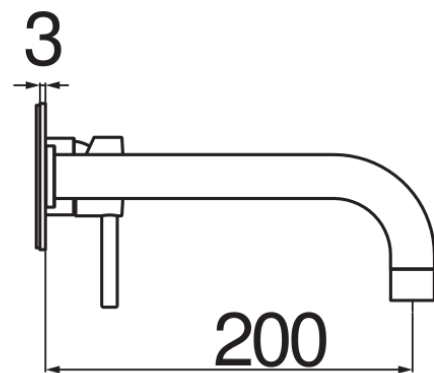

SPECIFICHE

Parte esterna monocomando a parete bocca lunga

Chrome

Aeratore anticalcare M 22 x 1

Lunghezza bocca 200 mm

Senza scarico

Limitatore di portata con freno al 50%

Imballo: 41 x 21 x 7 cm / 0,00603 m<sup>3</sup> / 2,02 kg

CERTIFICAZIONI

DIAGRAMMA DI PORTATA: ACQUA CALDA/FREDDA

— Aeratore

DIAGRAMMA DI PORTATA: ACQUA MISCELATA

— Aeratore