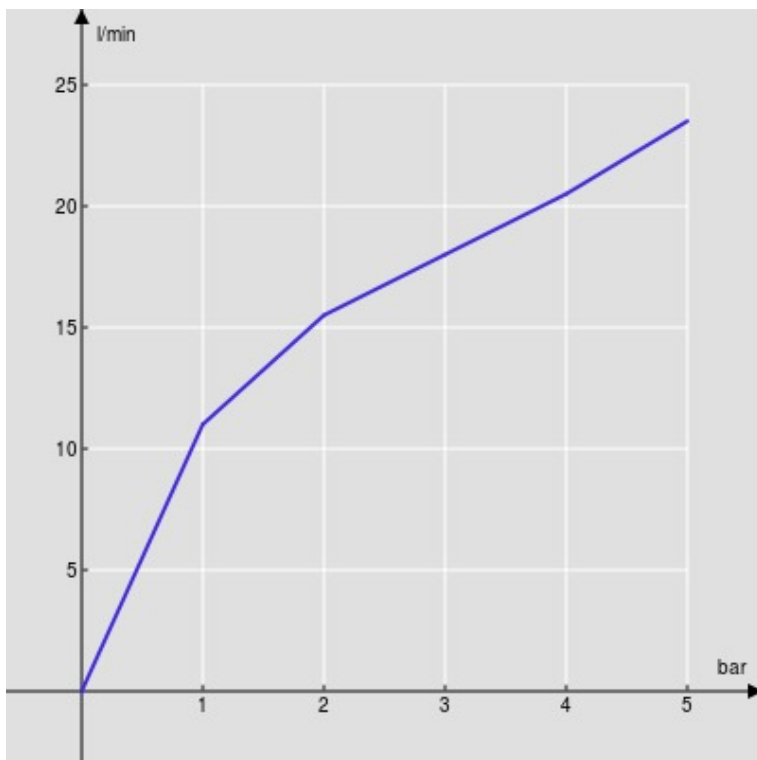

SPECIFICHE

Parte esterna monocomando a parete bocca lunga

Chrome

Aeratore anticalcare M 22 x 1

Lunghezza bocca 200 mm

Senza scarico

Limitatore di portata con freno al 50%

Imballo: 41 x 21 x 7 cm / 0,00603 m<sup>3</sup> / 2,02 kg

CERTIFICAZIONI

DIAGRAMMA DI PORTATA: ACQUA CALDA/FREDDA

— Aeratore

DIAGRAMMA DI PORTATA: ACQUA MISCELATA

— Aeratore