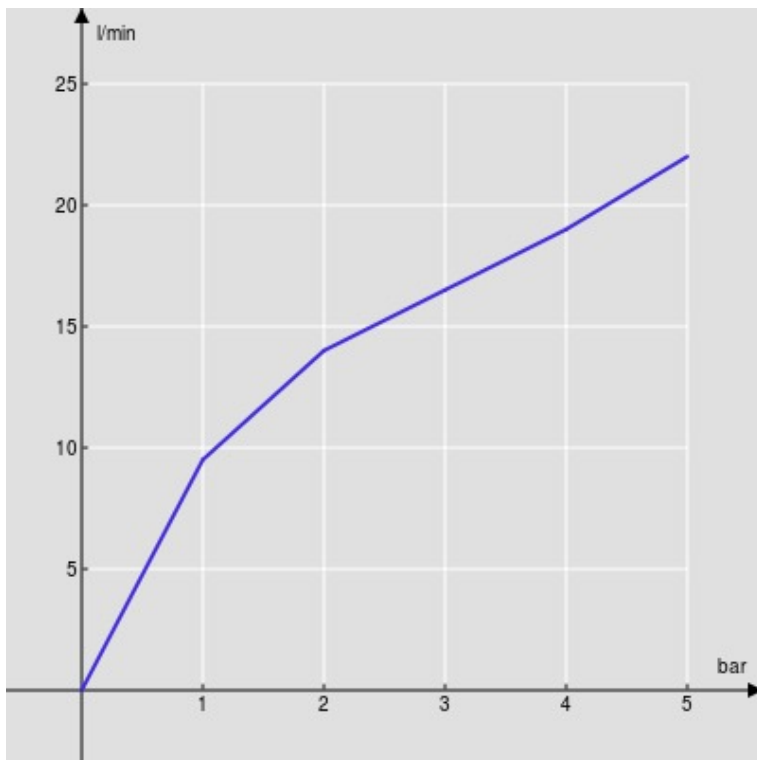

SPECIFICHE

Parte esterna monocomando a parete bocca lunga

Chrome

Aeratore anticalcare M 22 x 1

Lunghezza bocca 200 mm

Senza scarico

Limitatore di portata con freno al 50%

Imballo: 41 x 21 x 7 cm / 0,00603 m<sup>3</sup> / 2,02 kg

CERTIFICAZIONI

DIAGRAMMA DI PORTATA: ACQUA CALDA/FREDDA

— Aeratore

DIAGRAMMA DI PORTATA: ACQUA MISCELATA

— Aeratore