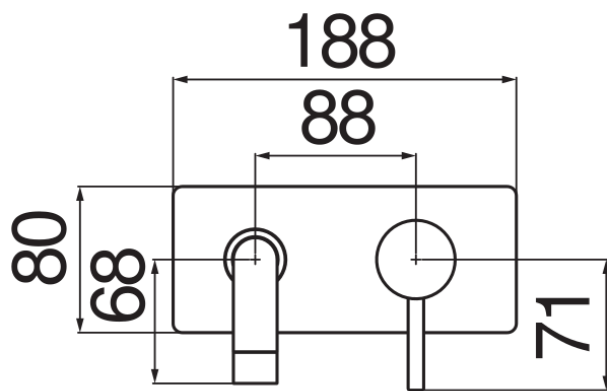

SPECIFICHE

Parte esterna monocomando a parete bocca lunga

Chrome

Aeratore anticalcare M 22 x 1

Lunghezza bocca 200 mm

Senza scarico

Limitatore di portata con freno al 50%

Imballo: 41 x 21 x 7 cm / 0,00603 m<sup>3</sup> / 2,02 kg

CERTIFICAZIONI

DIAGRAMMA DI PORTATA: ACQUA CALDA/FREDDA

— Aeratore

DIAGRAMMA DI PORTATA: ACQUA MISCELATA

— Aeratore