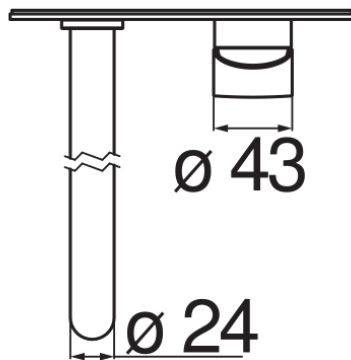

SPECIFICHE

Parte esterna monocomando a parete bocca lunga

Chrome

Aeratore anticalcare M 22 x 1

Lunghezza bocca 200 mm

Senza scarico

Limitatore di portata con freno al 50%

Imballo: 41 x 21 x 7 cm / 0,00603 m<sup>3</sup> / 2,02 kg

CERTIFICAZIONI

DIAGRAMMA DI PORTATA: ACQUA CALDA/FREDDA

— Aeratore

DIAGRAMMA DI PORTATA: ACQUA MISCELATA

— Aeratore